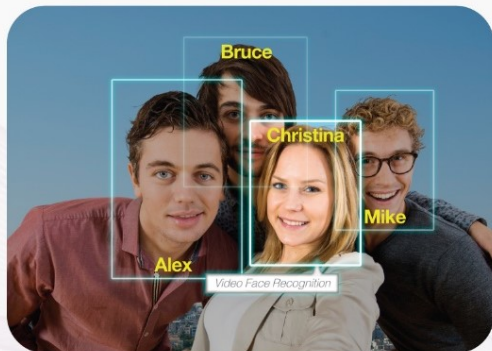

Full HD Video
Full Duplex Audio

Encrypted Video & Audio
Video recording redundancy

Motion detection (PIR)
Auto detection

IR LED, Bluetooth, PIR,
Acoustic Echo Cancellation

EGLOO

あなたの顔を認識します。

-  Improve reliability (Anti-Spoofing)
-  X2 fastest than competitors
-  More accurate than competitors
-  Best performance with low quality image
-  Highest tolerance to situational variables

HOW IT WORKS

EGLOO 大切なあなたの空間を守ります。

Bell Ringing

外出中誰かが訪問しインターホンを押すとEGLOOは下のように動作します。

Watch & Talk

あなたのスマホにベルが鳴ります。

緊急の場合、あなたはサイレンの作動ができます。また既に登録しておいた人と電話することができます。

BLE connection
(Bluetooth Low Energy) 

Open the door

オートロックからBluetooth サポートができればスマホから玄関を開けることもできます。

Watch & Talk

お宅に訪問した人と顔を見ながらお話しすることができます。

EGLOO Home

 子供とワンちゃんを見ることができて安心です。

 留守の時、訪問者と話しすることができます。

留守の時、誰がお宅に尋ねたのか確認できます。

 両親の顔が見られます。

EGLOOの顔認識機能はあなたの両親が見られない場合お知らせします。

 便利な出入り

EGLOOは自動的にあなたに玄関を開けてくれます。(オートロックに BLE 機能がある場合)

 緊急状況 & 電話

緊急の場合、サイレンを鳴らしたり電話を掛けることができます。

 犯罪から守る

誰がお宅の前からぶらぶらするのか確認できます。