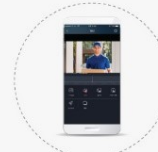

HOW IT WORKS

EGLOO 大切なあなたの空間を守ります。

Bell Ringing

外出中誰かが訪問しインターホンを押すとEGLOOは下のように動作します。

Watch & Talk

あなたのスマホにベルが鳴ります。

緊急の場合、あなたはサイレンの作動ができます。また既に登録しておいた人と電話することができます。

BLE connection
(Bluetooth Low Energy) 

Open the door

オートロックからBluetooth サポートができればスマホから玄関を開けることもできます。

Watch & Talk

お宅に訪問した人と顔を見ながらお話しすることができます。

EGLOO Home

 子供とワンちゃんを見ることができて安心です。

 留守の時、訪問者と話しすることができます。

留守の時、誰がお宅に尋ねたのか確認できます。

 両親の顔が見られます。

EGLOOの顔認識機能はあなたの両親が見られない場合お知らせします。

 便利な出入り

EGLOOは自動的にあなたに玄関を開けてくれます。(オートロックに BLE 機能がある場合)

 緊急状況 & 電話

緊急の場合、サイレンを鳴らしたり電話を掛けることができます。

 犯罪から守る

誰がお宅の前からぶらぶらするのか確認できます。

EGLOO Shop & Office

お店の管理

あなたの店をいつでもどこからでも確認できます。

犯罪予防

誰がお店の前からぶらぶらするのか確認できます。

設置しやすい

EGLOOはどこにでも設置することができます。

お客さんを逃さない