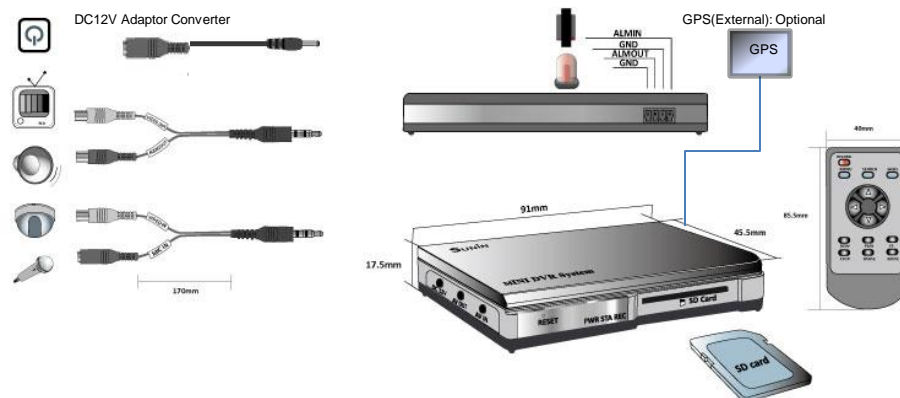

## MDVR-800 (H.264 FHD SD CARD マイクロ DVR)

1CH SDカードマイクロレコーダー  
 (サイズ:90x40x12mm)  
 小型自立型DVR  
 ビデオ&オーディオの録音  
 専用ビューアーから再生。  
 GPS付き(オプション)  
 アダプター (オプション) コネクター提供

### SPECIFICATIONS

ビデオ出力	1.0V p-p Composite, 750hm Unbalanced		
ビデオ入力	AHD or TVI (メニューから選択可能): 1080p		
エンコーディング	H.264 HP		
ビデオ録画解像度	Full HD 1920 x 1080		
ビデオ録画面質	Max.	Default	Min.
	10Mbps	7Mbps	1Mbps
ビデオ録画FPS	1~30fps		
録画モード	緊急録画/緊急録画+ アラーム録画 スケジュール録画/モーション録画)		
記憶装置	Support SD, SDCH(最大256GB) CLASS10, UHS-1以上		
記憶装置ファイルシステム	sun(rim) file system (Format free)		
消費電力 / 電源	Max. 270 mA @ DC 12V		
オーディオ圧縮形式	PCM, 8kHz		
オーディオ出力	Mono		
アラーム入力	TTL(Open collector, 3.3V)		
アラーム出力	TTL(Open collector, 3.3V)		

# MDVR-800 (H.264 FHD SD CARD マイクロ DVR)

2CH SDカードマイクロレコーダー  
 (サイズ:90x40x12mm)  
 2CH PIP サポート (1CH -MAIN, 2CH PIP)  
 小型自立型DVR, UTCサポート  
 ビデオ & オーディオの録音  
 専用ビューアーから再生。  
 GPS付き(オプション)  
 アダプター (オプション) コネクター提供