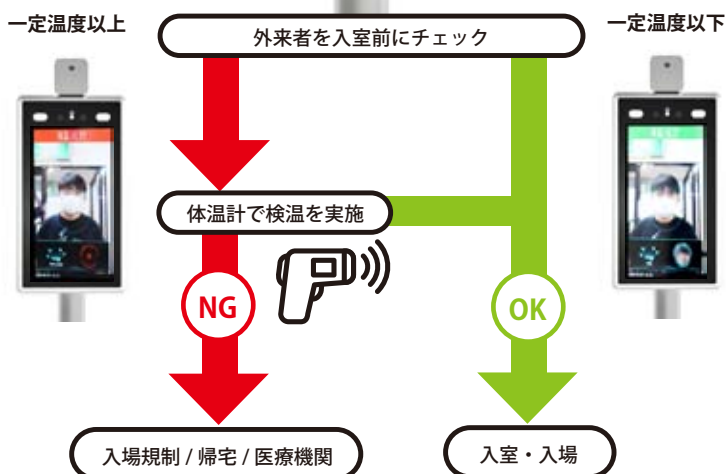

FAX:045-910-0811

<https://www.asmec.co.jp/>

E-mail: toi-awase@asmec.co.jp

特徴

- 中心に伸びた縦の白い部分は LED ランプが入っています。これで明るく照明されます。(デザインと電源 ON の確認用です)
- カメラと認証画面は 15 度の角度調整が可能です。
- AI 顔認証機能搭載⇒顔写真を登録しておけば、入退出管理として、PC 側からの管理が可能となります。
- マスク検知機能⇒マスクを付けていない人はここで、マスク着用を要求されます。入退出にはマスクが義務付けられます。
- カメラの台は (250mm×250mm) で非常に安定した強度のある設計となっています。
- オプションで卓上置きタイプの台も用意されています。
- タブレット単体での販売も可能です。

USB3.0×2

LAN コネクタ

管理画面

自動検知システム

高精度の赤外線温度検出と、AI 機能による顔や ID の認識機能と組み合わせると高度データベースによる入退室、勤怠管理が 50,000 人まで可能となります。完全非接触にて体温管理と入退出管理がデータ記録されます。また、音声により「体温は正常です」「マスクを付けてください」「体温が異常です。」のメッセージが発声されます。

測定された体温

…通常時は緑色、高温の場合赤色で表示されます。

管理記録用表示

…事前に写真登録し表示等も可能です。

検知の流れ

AI カメラが顔を自動認識し、表面温度を瞬時に検知。

一定以上の温度の場合、色とアラートでお知らせ！

導入事例

オフィスロビー

店舗

病院

ホテル・旅館

オフィス、ホテルや他の混雑した場所、例えば学校、塾、に於いて、多人数を順次、入口ゲートでの体温確認がスムーズに進みます。オフィスビル、ショッピングセンター、居酒屋等、入口にて客の体温測定ができ、安心して皆様の受け入れと管理ができるスタンド型の検温器となります。また、コロナ感染者等が判明された際には、濃厚接触者等の情報も事後に確認ができます。

仕様

メモリ	16GB内蔵メモリ
測定距離	顔認証 0.5~3m 温度認証 0.5m
表面温度検出精度	±0.3℃
顔認証認識時間	0.5秒
比較認識	50,000の顔比較、100,000の顔認識をサポート