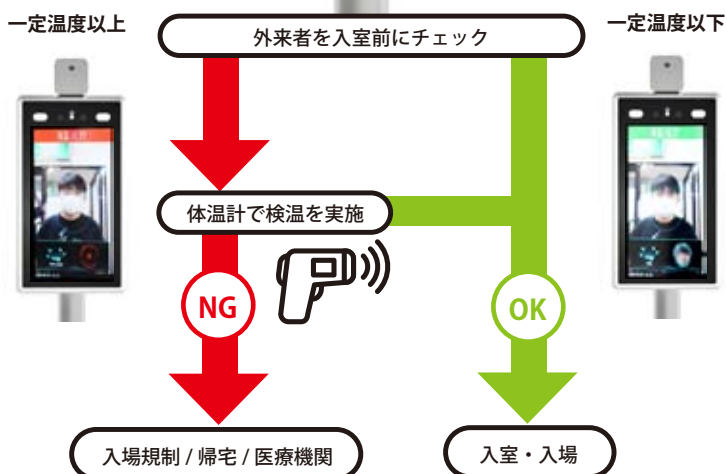

TEL:045-910-0810

FAX:045-910-0811

<https://www.asmecc.co.jp/>

E-mail: toi-awase@asmecc.co.jp

特徴

- 中心に伸びた縦の白い部分は LED ランプが入っています。これで明るく照明されます。(デザインと電源 ON の確認用です)
- カメラと認証画面は 15 度の角度調整が可能です。
- AI 顔認証機能搭載⇒顔写真を登録しておけば、入退出管理として、PC 側からの管理が可能となります。
- マスク検知機能⇒マスクを付けていない人はここで、マスク着用を要求されます。入退出にはマスクが義務付けられます。
- カメラの台は (250mm×250mm) で非常に安定した強度のある設計となっています。
- オプションで卓上置きタイプの台も用意されています。
- タブレット単体での販売も可能です。

USB3.0×2

LAN コネクタ

管理画面

自動検知システム

高精度の赤外線温度検出と、AI 機能による顔や ID の認識機能と組み合わせると高度データベースによる入退室、勤怠管理が 50,000 人まで可能となります。完全非接触にて体温管理と入退出管理がデータ記録されます。また、音声により「体温は正常です」「マスクを付けてください」「体温が異常です。」のメッセージが発声されます。

測定された体温

…通常時は緑色、高温の場合赤色で表示されます。

管理記録用表示

…事前に写真登録し表示等も可能です。

検知の流れ

AI カメラが顔を自動認識し、表面温度を瞬時に検知。

一定以上の温度の場合、色とアラートでお知らせ！

導入事例

オフィスロビー

店舗

病院

ホテル・旅館

オフィス、ホテルや他の混雑した場所、例えば学校、塾、に於いて、多人数を順次、入口ゲートでの体温確認がスムーズに進みます。オフィスビル、ショッピングセンター、居酒屋等、入口にて客の体温測定ができ、安心して皆様の受け入れと管理ができるスタンド型の検温器となります。また、コロナ感染者等が判明された際には、濃厚接触者等の情報も事後に確認ができます。

仕様

メモリ	16GB内蔵メモリ
測定距離	顔認証 0.5~3m 温度認証 0.5m
表面温度検出精度	±0.3℃
顔認証認識時間	0.5秒
比較認識	50,000の顔比較、100,000の顔認識をサポート