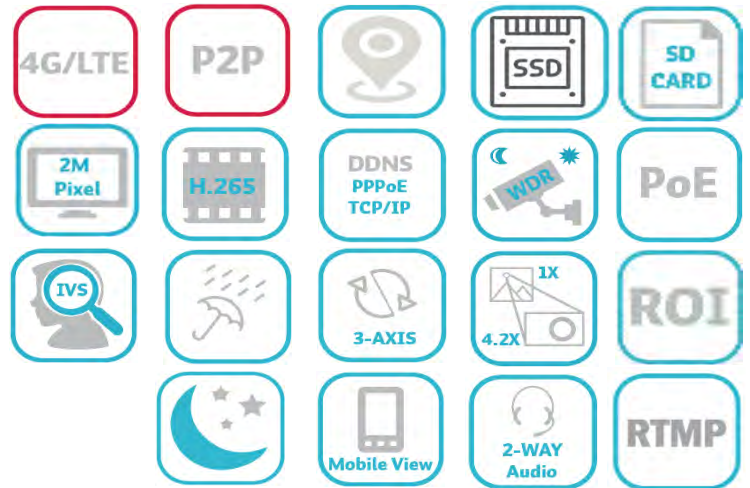

4G/LTE対応 防水IPカメラ

ASM-4G / LTE-K7DA6 (4.2X)

特徴

- 4G/LTE Camera
- 2.5インチSSDまたはSDカードによる録画に対応
- H.265圧縮で帯域幅を最大50%節約
- 2MP (1920x1080) 30fps リアルタイム & True WDR
- Starlight performance
- 4.2倍電動ズームレンズ2.8-12mm内蔵、スマートフォーカスシステム搭載
- GPSモジュール内蔵
- ROI (Region of Interest) & smart stream function
- 赤外線照射距離50メートル
- IP66の防水
- モバイル遠隔視聴対応（プッシュ型動画）
- P2P (peer-to-peer) easy installation
- PoEサポート
- ONVIF規格に準拠